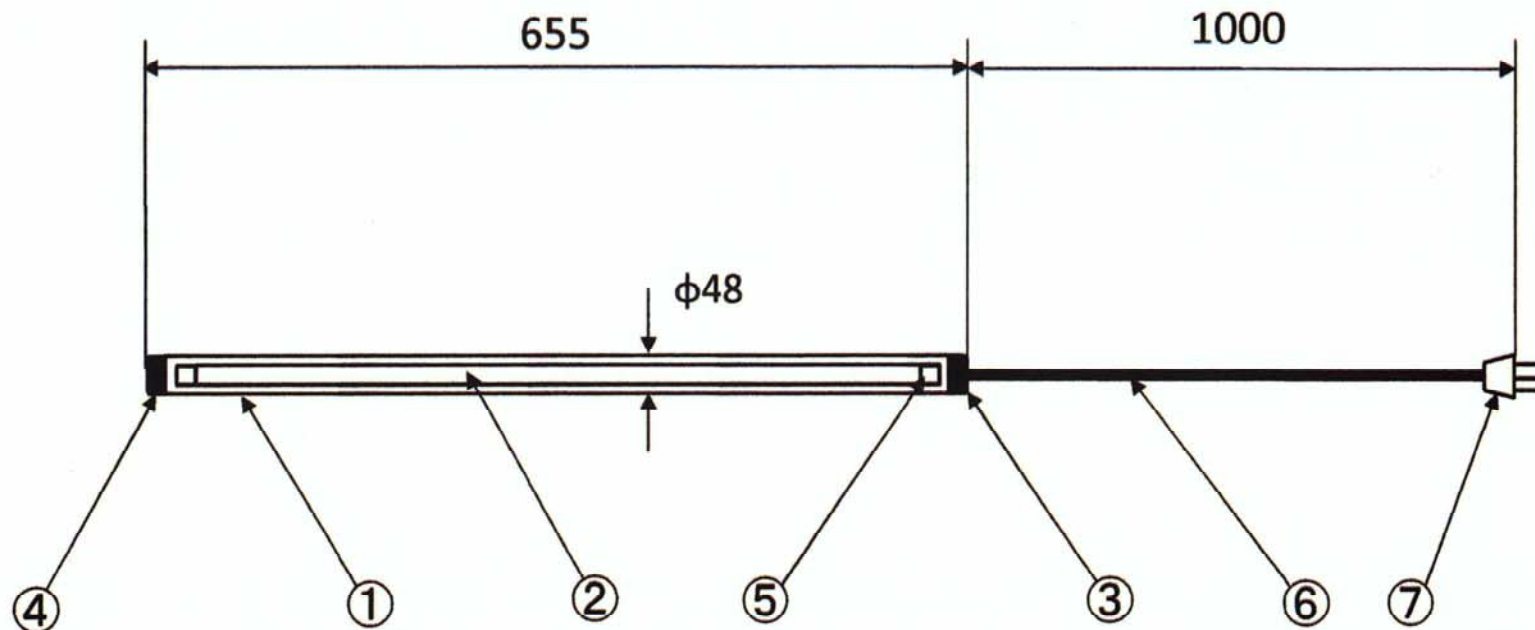

非常用装置付照明

- ◆非常点灯時間 : 約120分
- ◆充電時間 : 24時間
- ◆重量 : 580g

非常用LEDランプ	ID-T8-20E (昼光色)
全光束 (lm)	900
定格消費電力 (w)	10
周波数 (Hz)	50/60
定格入力電圧 (v)	90~240
定格入力電流 (A)	0.110~0.048
定格寿命 (H)	40000
配光 (度)	140

NO	品名	材料・仕様	記事
1	PCパイプ	ポリカーボネート	UV
2	非常用LEDランプ	直管20w形 (昼光色)	LED
3	ゴムキャップ AL	EP-50	
4	ゴムキャップ BL	EP-50	
5	ソケット	G13	
6	コード	VCTF-0.75×3C	1m
7	プラグ	125/250v アース付防雨	
名称	スマートライトLED 形式: DJ-20E 非常用装置付照明	UVカット仕様 防塵・防水IP65 20w相当 電圧フリー 消費電力 10w	非常点 灯時間 約 120 分