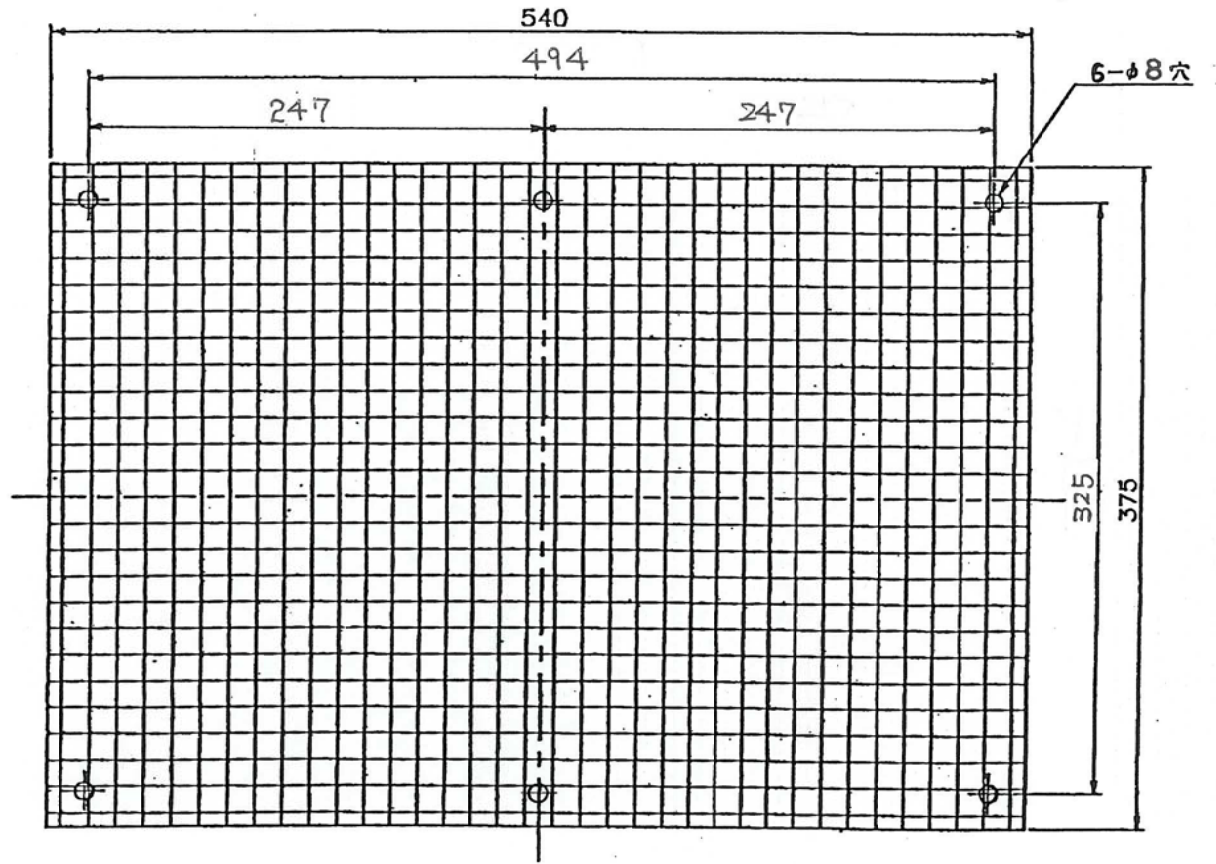

PP-1-10φ×4

PP-3-8φ×6

尺度 単位	1/3	名称	木板表面仕上げ：白色 網目入り
	mm		木板ベース (厚さ: 15mm)