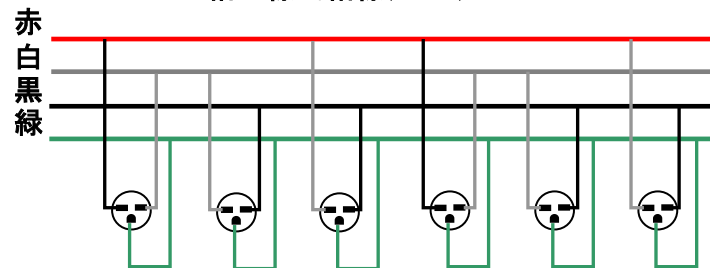

* 三相三線式結線(200V)

No	仕様および名称	メーカー名
①	250V接地3P30Aプラグ(MP2540)	明工社
②	600V VCT 4C×5.5SQ	カワイ電線
③	T-3型ジョイントモールド(黄)	信和産業
④	600V VCT 3C×2.0SQ	カワイ電線
⑤	250V接地2P15Aボディ(ME2628)	明工社
⑥	250V接地3P30Aボディ(MC2623)	明工社

符号	年月日	改訂事項	署名	図番	236210	2006年10月12日				
				品名	TC-554-6-3φ	承認	検図	製図	設計	
				形式	TCシリーズ					
				材質	尺度	/	株式会社 信和産業			