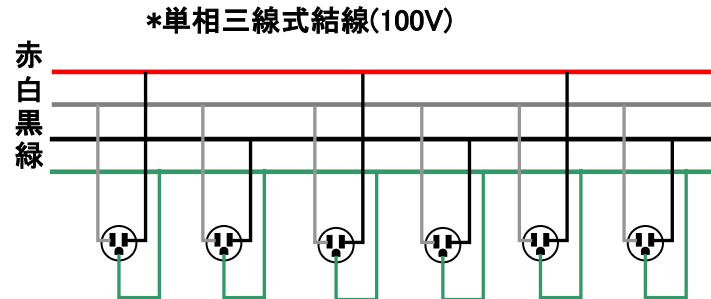

No	仕様および名称	メーカー名
①	250V接地3P30Aプラグ(MP2540)	明工社
②	600V VCT 4C×5.5SQ	カワイ電線
③	T-3型ジョイントモールド(赤)	信和産業
④	600V VCT 3C×2.0SQ	カワイ電線
⑤	125V接地2P15Aボディ(ME2624)	明工社
⑥	250V接地3P30Aボディ(MC2623)	明工社

符号	年月日	改訂事項	署名	図番	239459	2007年11月12日				
				品名	TC-554-6-1φ	承認	検図	製図	設計	
				形式	TCシリーズ		和	横井		
				材質	尺度	/	Showa 株式会社 信和産業			