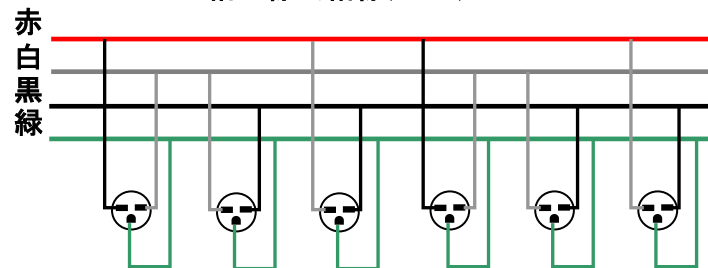

No	仕様および名称	メーカー名
①	250V接地3P20Aプラグ(MP2520)	明工社
②	600V VCT 4C×3.5SQ	カワイ電線
③	T-3型ジョイントモールド(黄)	信和産業
④	600V VCT 3C×2.0SQ	カワイ電線
⑤	250V接地2P15Aボディ(ME2628)	明工社
⑥	250V接地3P20Aボディ(MC2615)	明工社

\* 三相三線式結線(200V)

符号	年月日	改訂事項	署名	図番	236210	2006年10月12日				
				品名	TC-354-6-3φ	承認	検図	製図	設計	
				形式	TCシリーズ					
				材質	尺度	/	株式会社 信和産業			