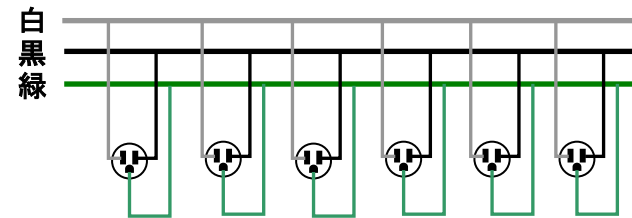

No	仕様および名称	メーカー
①	125V接地2P15Aプラグ(ME2542)	明工社
②	600V VCT 3C×2.0SQ	カワイ電線
③	600V VCT 3C×2.0SQ	カワイ電線
④	125V接地2P15Aボディ(ME2624)	明工社
⑤	T2-A型ジョイントモールド*	信和産業
⑥	125V接地2P15Aボディ(ME2624)	明工社

符号	年月日	改訂事項	署名	図番	230364	2008年 3月13日				
				品名	TC-23-6	承認	検図	製図	設計	
				形式	TCシリーズ		和	横井		
				材質	尺度	/	Showa 株式会社 信和産業			