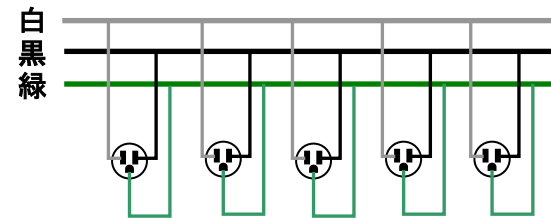

No	仕様および名称	メーカー
①	125V接地2P15Aプラグ(ME2542)	明工社
②	600V VCT 3C×2.0SQ	カワイ電線
③	600V VCT 3C×2.0SQ	カワイ電線
④	125V接地2P15Aボディ(ME2624)	明工社
⑤	T2-A型ジョイントモールド*	信和産業
⑥	125V接地2P15Aボディ(ME2624)	明工社

符号	年月日	改訂事項	署名	図番	230365	2008年 3月13日			
				品名	TC-23-5	承認	検図	製図	設計
				形式	TCシリーズ		和	横井	
				材質	尺度	/ Showa 株式会社 信和産業			