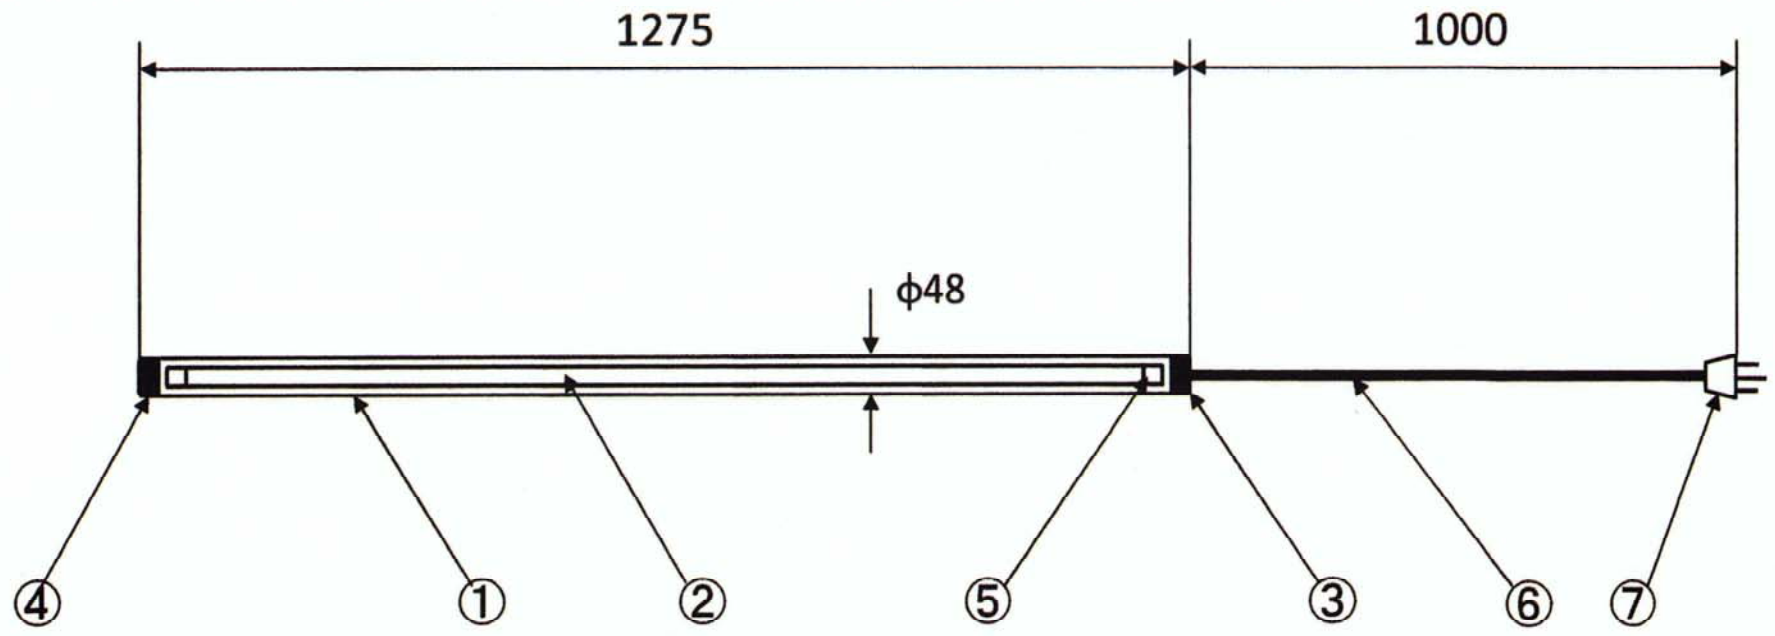

# 非常用装置付照明

- ◆非常点灯時間 :約120分
- ◆充電時間 :24時間
- ◆重量 :930g

非常用LEDランプ	ID-T8-40E (昼光色)
全光束 (lm)	2400
定格消費電力 (w)	22
周波数 (Hz)	50/60
定格入力電圧 (v)	90~240
定格入力電流 (A)	0.08~0.18
定格寿命 (H)	40000
配光 (度)	140

NO	品名	材料・仕様	記事
1	PCパイプ	ポリカーボネート	UV
2	LEDランプ	直管40w形 (昼光色)	LED
3	ゴムキャップ AL	EP-50	
4	ゴムキャップ BL	EP-50	
5	ソケット	G13	
6	コード	VCTF-0.75×3C	1m
7	プラグ	125/250vアース付防雨	
名称	スマートライトLED 形式:DJ-40E 非常用装置付照明	UVカット仕様 防塵・防水IP65 40w相当 電圧フリー 消費電力 22w	