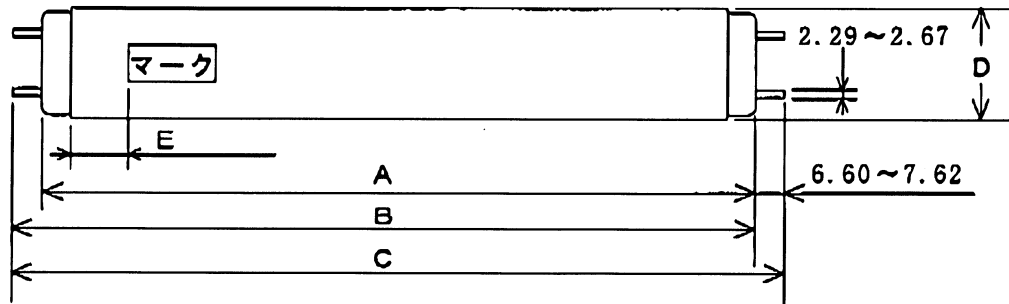

ライフライン
FL40SSW/37
(白色)

NEC 蛍光ランプ 定格表

寸法 (単位: mm)

形式	A	B	C	D	E	口金
FL40SSW/37	1198.0 max 1199.4	1204.1 ~1206.5	max 1213.6	28.0 ±1.5	18±5	G13

電気特性

定格入力 電圧	始動試験 電圧	初 特 性				定格寿命 時間	平均演色 評価数
		ランプ電圧	ランプ電力	ランプ電流	全光束		
V	V	V	W	A	Lm	H	Ra
200	180	(参考) 108	37.0	0.410 ±0.040	3100	12000	61

- 注1. 初特性は100時間点灯後の値を示す
 2. ランプ電力・・・ランプ電力値±(ランプ電力値×0.05+0.5)
 3. 全光束・・・表の値の92%以上
 4. 口金・・・口金はJIS C7709-1 に準拠する
 5. 色温度・・・4200K(ケルビン): 白色

図 番	形 名
MFS-01-040-12-009	FL40SSW/37
発行: 2000. 4. 7	NECライティング株式会社